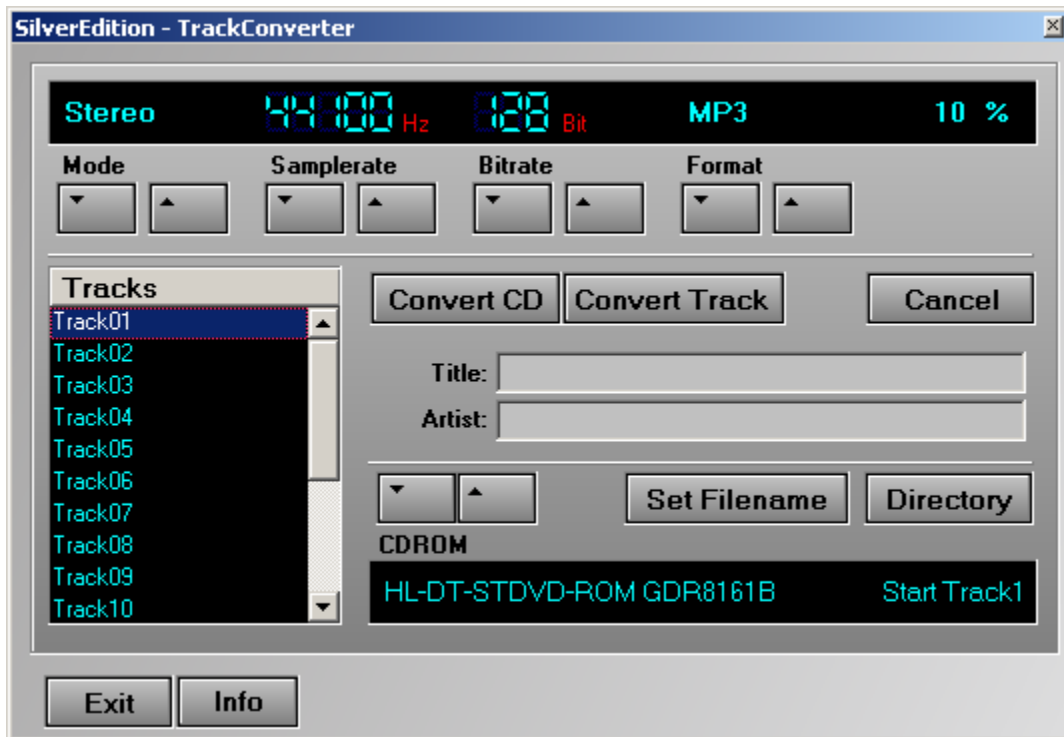

SilverEdition - TrackConverter

Mit dem TrackConverter sind Sie in der Lage von Audio-CD's direkt MP3 oder WAV-Dateien zu erstellen. Es werden mehrere CD-Laufwerke unterstützt.

Kombinationsmöglichkeiten bei der Umwandlung von CD-Tracks nach MP3-Dateien können Sie der nachfolgenden Tabelle entnehmen